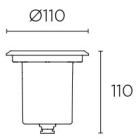

AQUA Recessed AISI 316 Versenkbare leuchten

Beschreibung

Versenkbare Leuchte für den Außenbereich

Inklusive Einbaugehäuse. Geeignet für die Installation in Meeresnähe. Meter Kabel inklusive: 5. Material Körper: Edelstahl AISI 316. Oberfläche Körper: Poliert. Oberfläche Flügel: NA. Material Diffusor: Glas. Oberfläche Diffusor: Transparent. Schutz gegen UV-Strahlung. Garantie: 5 Jahre.

Oberfläche

Poliert
Transparent
NA

Material

Edelstahl AISI 316
Glas

IP68 (1m) IK10 25° 8

TECHNISCHE MERKMALE

Lichtquelle

Lichtquelle: LED LG
Leistung (W): 5W
Farbtemperatur: Neutral Weiß - 4000K
CRI: 80
photobiologisches Risiko: RG2
Reallumen: 313
Anzahl der LEDs: 3
Lm/W real: 63
Lebensdauer: 50.000h L80B20
BINNING: 4000K
MacAdam steps: 3
UGR: 7.8

Vorschaltgerät

Notwendiges Vorschaltgerät nicht
inklusive

Leuchte

Doppelter Kabelausgang: Nein
Drainage: Nein
Durchgangsbereich: 1000
Seaside: Ja
Meter Kabel inklusive: 5
UVA Schutz: Ja
Garantie: 5 Jahre

Logistik

EEK: LED A++
EAN-Code: 8435381421519
Nettogewicht (Kg): 1.090
Gewicht in kg (verpackt): 1.280
Box: 195 x 125 x 180
Masterbox: 8

Der Artikel kann von dem auf der Abbildung
gezeigten Artikel abweichen. Maßgeblich ist
die Beschreibung der
Oberflächenverarbeitung.